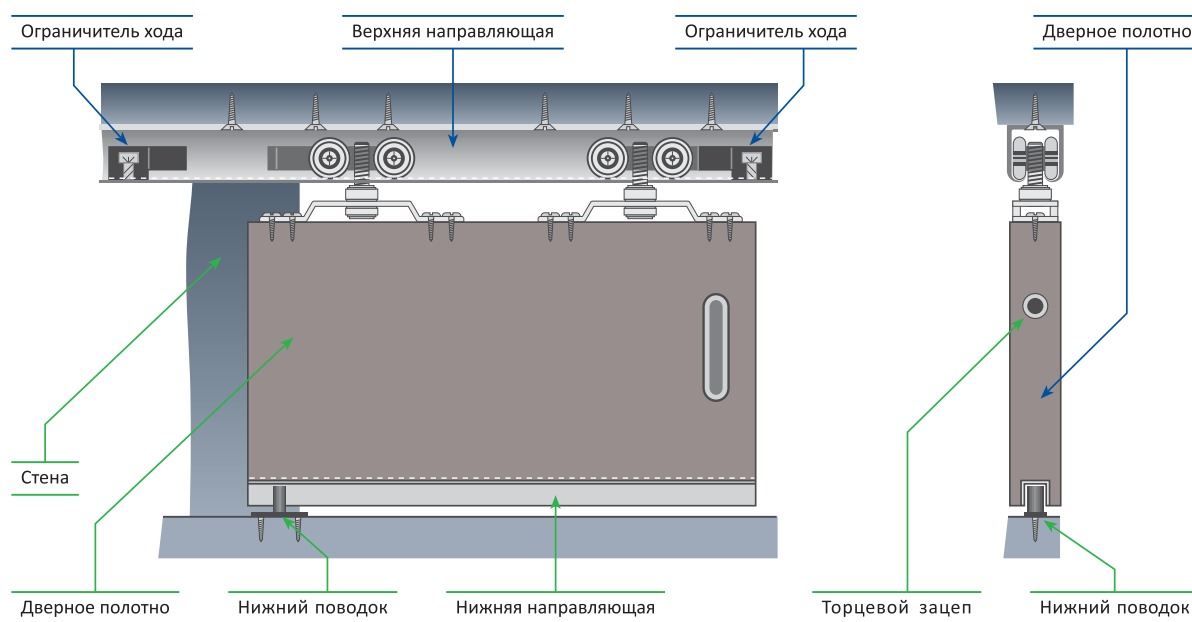

ОБЩАЯ СХЕМА УСТАНОВКИ РАЗДВИЖНОЙ СИСТЕМЫ

В комплект роликов для раздвижных дверей ITAROS входят:

- две стальные каретки с роликами на шариковых подшипниках по 4 колеса в каждой;
- два ограничителя хода – фиксатора;
- нижний поводок (флажок), предназначенный для фиксации двери снизу;
- весь необходимый для монтажа крепеж.

Ролики сделаны из высококачественного нейлона, что обеспечивает высокую несущую способность и вместе с тем плавность хода двери и долговечную эксплуатацию. Подшипники защищены от попадания пыли, что обеспечивает их долговременное использование. Максимально допустимая нагрузка составляет 80 кг.

сплав цинка, алюминия,
магния и меди

сплав железа
с углеродом

сплав
алюминия

размер отверстия
для стержня завертки