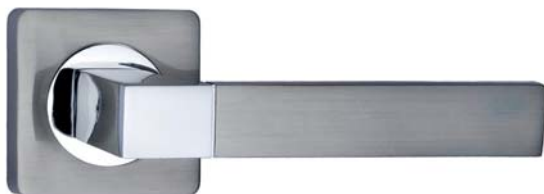

**МЕРАНО**

ITAROS PREMIUM

■ матовое золото / золото

ДВЕРНАЯ РУЧКА

**ПЕРУДЖА**

ITAROS PREMIUM

■ белый никель / хром

ДВЕРНАЯ РУЧКА