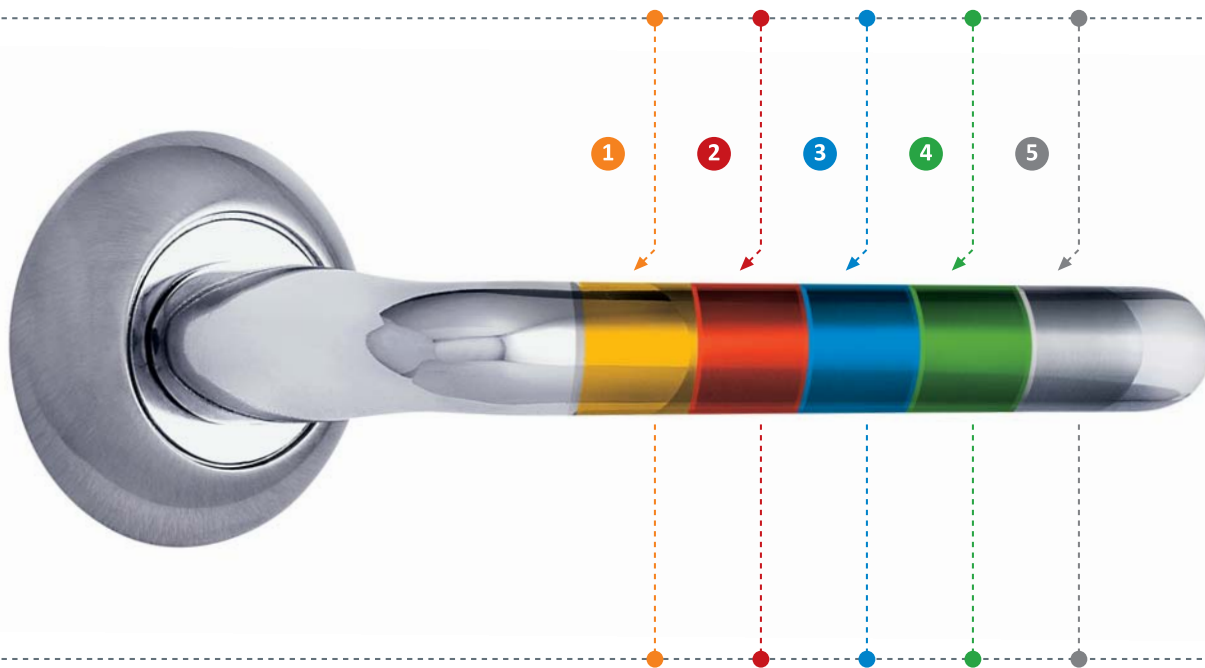

ТЕХНОЛОГИЯ ИЗГОТОВЛЕНИЯ РУЧЕК ITAROS

Дверные ручки ITAROS и ITAROS PREMIUM изготовлены из сплава цинка, алюминия, меди с добавлением магния (ЦАМ). Этот современный материал хорошо поддается обработке и мало подвержен воздействию внешней среды.

Дверные ручки изготавливаются на современном оборудовании и соответствуют высочайшим европейским стандартам качества.

Для производства применяются специальные формы для литья, в которые помещается горячий металлический сплав. Находящиеся в формах заготовки прессуются и охлаждаются, после чего проходят этап шлифовки для снятия «облоя» - частичек металла, попавших в зазор между частями литейной формы.

Далее с помощью многофазового процесса полировки поверхность идеально выравнивается для последующего покрытия гальваникой (технологического процесса, при котором наносятся несколько защитных и колеровочных слоев через определенные промежутки времени):

1. 1 2 **Первые два слоя – медные.** Они увеличивают сцепление между телом ручки и последующими слоями.
2. 3 **Слой никеля** выравнивает все мельчайшие неровности, оставшиеся после полировки ручки.
3. 4 **Колеровочный слой** придает ручке окончательный цвет: золото, матовое золото, хром, белый никель, старая бронза, старая медь или матовый кофе.
4. 5 **Защитный слой лака** надежно оберегает ручку от воздействия окружающей среды.