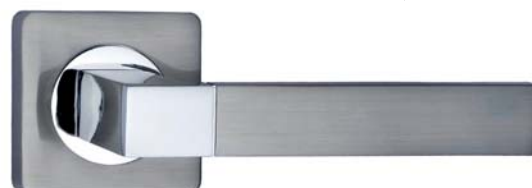

ДВЕРНАЯ РУЧКА
ПЕРУДЖА

ITAROS PREMIUM PLUS

белый никель / хром