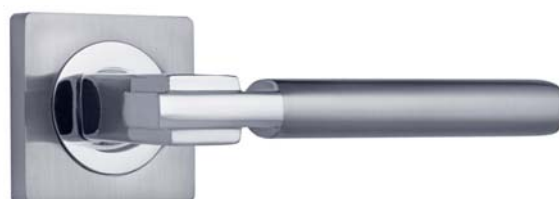

матовое золото / золото

ДВЕРНАЯ РУЧКА  
**КОМО**

ITAROS PREMIUM

белый никель / хром

ДВЕРНАЯ РУЧКА  
**СИЕНА**

ITAROS PREMIUM

белый никель / хром

ДВЕРНАЯ РУЧКА  
**КАПРИ**