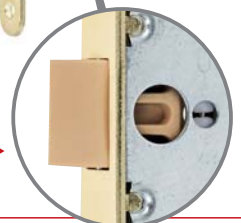

### САНТЕХНИЧЕСКАЯ ЗАЩЕЛКА PVC

New! СТАЛЬ

96x50

- золото
- белый никель
- старая бронза
- старая медь

легкая смена  
направления  
открытия двери