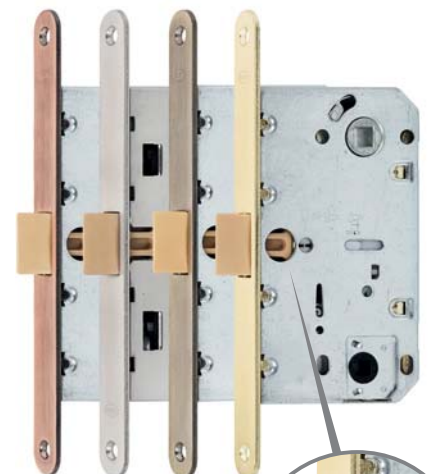

### МАГНИТНАЯ САНТЕХНИЧЕСКАЯ ЗАЩЕЛКА

New! СТАЛЬ

70x50

- золото
- белый никель
- старая бронза
- старая медь

ITAROS

### САНТЕХНИЧЕСКАЯ ЗАЩЕЛКА PVC

New! СТАЛЬ

96x50

- золото
- белый никель
- старая бронза
- старая медь

легкая смена  
направления  
открытия двери