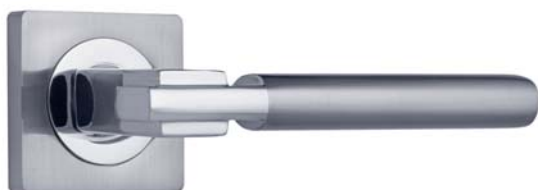

ДВЕРНАЯ РУЧКА  
**ПРАТО**

ITAROS PREMIUM PLUS

белый никель / хром

ДВЕРНАЯ РУЧКА  
**ПРАТО**

ITAROS PREMIUM PLUS

старая бронза

ДВЕРНАЯ РУЧКА  
**УМБРИЯ**

ITAROS PREMIUM PLUS